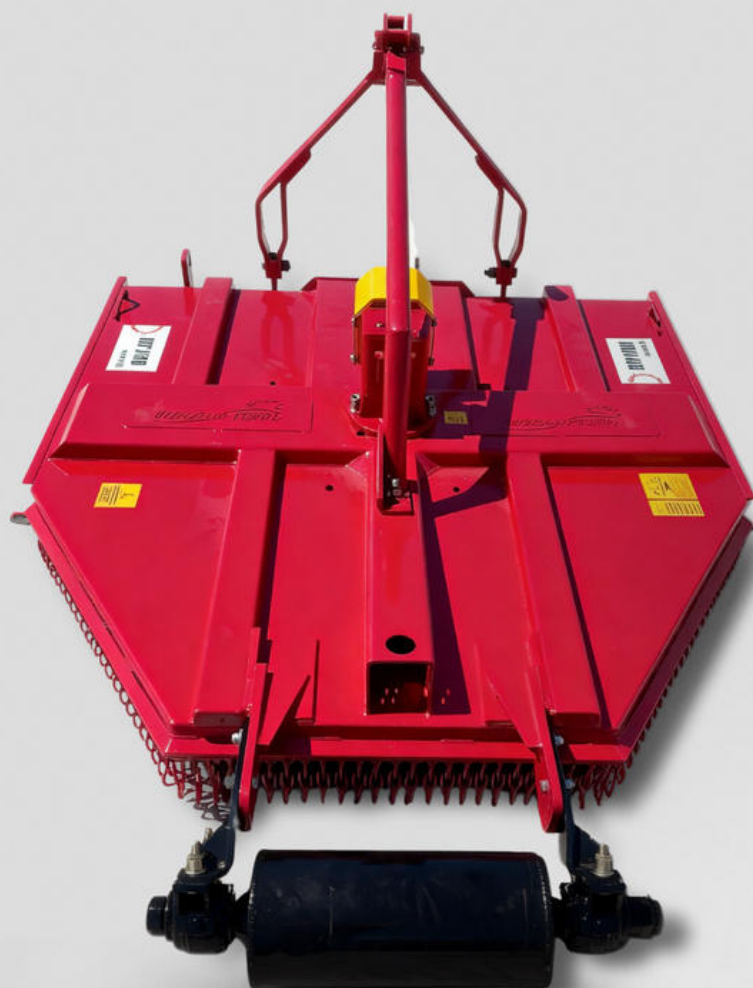

RC 1300

ROÇADEIRA CONVENCIONAL

ESPECIFICAÇÕES TÉCNICAS

<i>Peso Aproximado</i>	440 kg
<i>Largura de Corte (MM)</i>	1300
<i>Largura total (MM)</i>	1610
<i>Altura de Corte (MM)</i>	40-140
<i>Potência Mínima Requerida</i>	50cv
<i>Acoplamento do Trator</i>	3 pontos, Categoria II e Tomada de Força
<i>Rotação nos Roçadores a 540 do TDF</i>	1038
<i>Nº de roçadores</i>	2
<i>Comprimento Total (MM)</i>	2100
<i>Altura Total</i>	1150