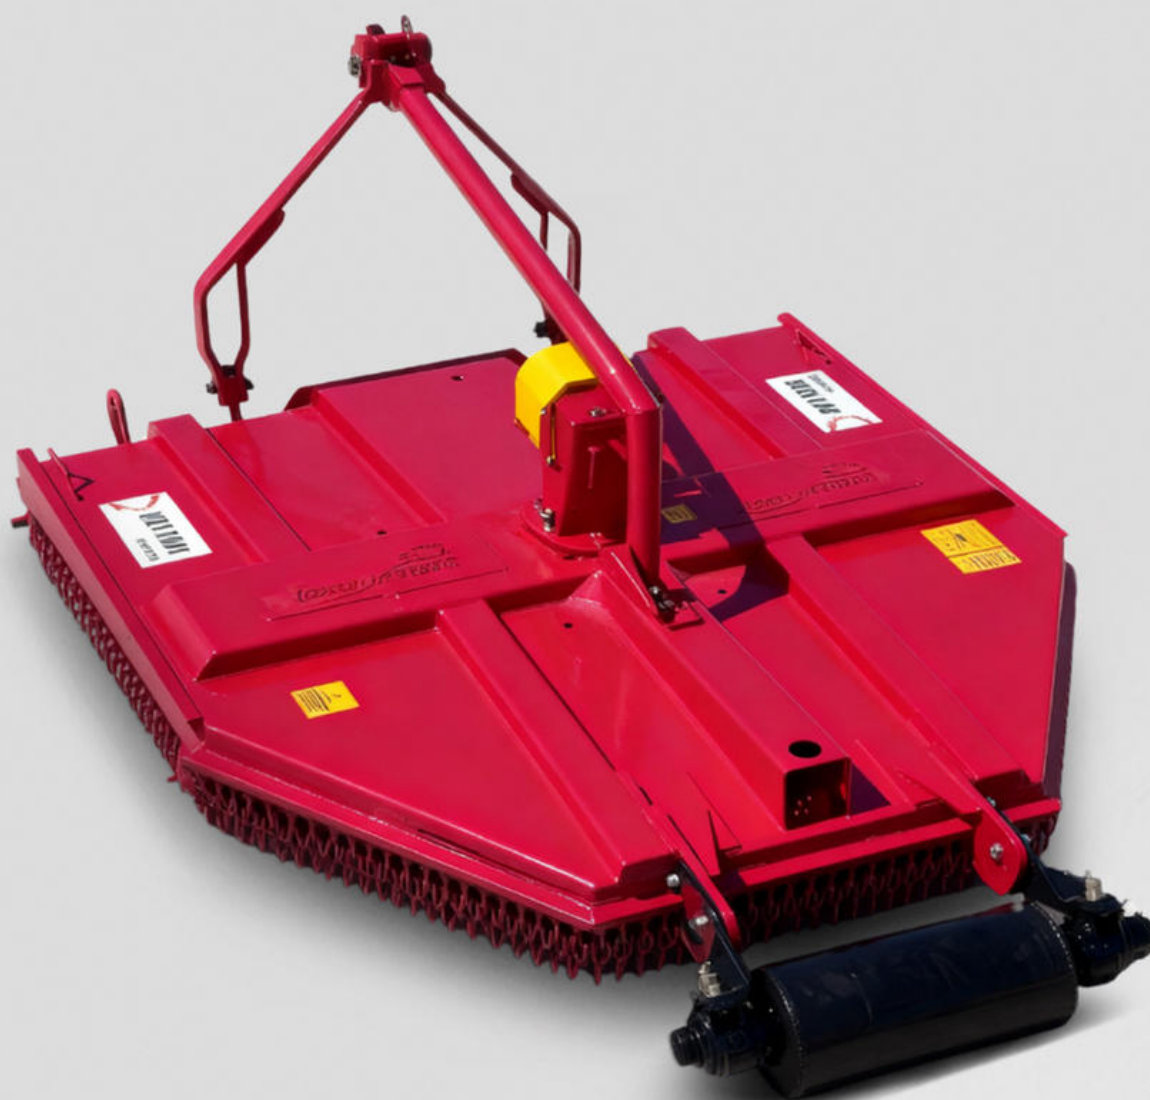

RC 1700

ROÇADEIRA CONVENCIONAL

ESPECIFICAÇÕES TÉCNICAS

<i>Peso Aproximado</i>	545 kg
<i>Largura de Corte (MM)</i>	1700
<i>Largura total (MM)</i>	2100
<i>Altura de Corte (MM)</i>	40-140
<i>Potência Mínima Requerida</i>	75cv
<i>Acoplamento do Trator</i>	3 pontos, Categoria II e Tomada de Força
<i>Rotação nos Roçadores a 540 do TDF</i>	1038
<i>Nº de roçadores</i>	2
<i>Comprimento Total (MM)</i>	2500
<i>Altura Total</i>	1150